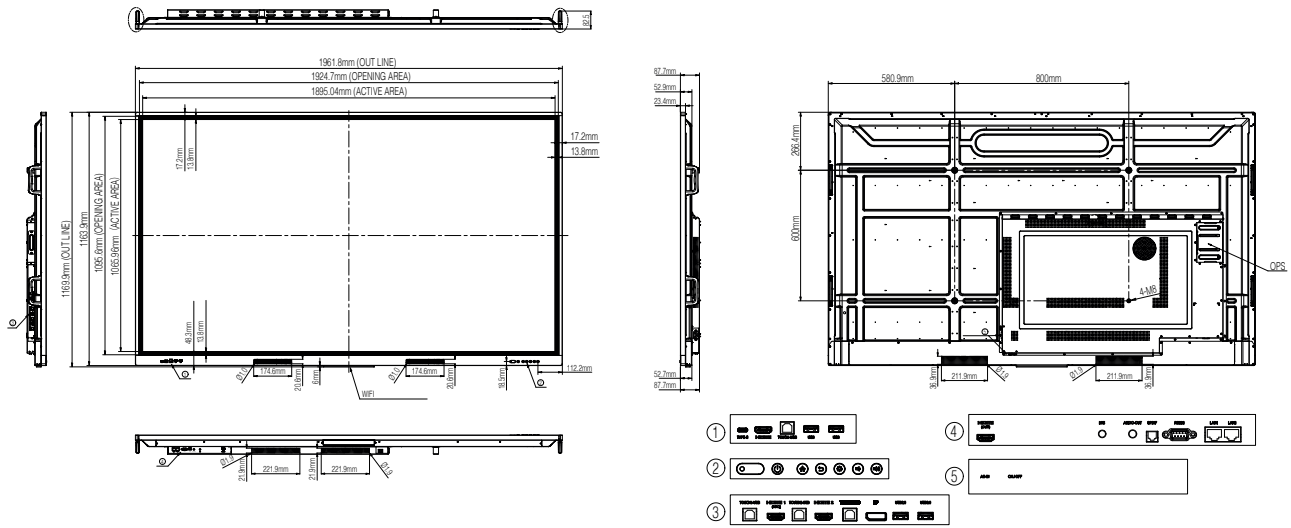

86": ST-86-UHD-AND-K-007

OPS-OPTION: WINDOWS / GOOGLE

OPS-Module	Windows 4K - i5	Windows 4K - i7	Google 4K - EDLA Zertifizierung
Betriebssystem	Windows 11 Pro	Windows 11 Pro	Android 13 Google EDLA-zertifiziert
CPU	Intel® Core i5-1135G7 (4,2 GHz)	Intel® Core i7-1165G7 (4,7 GHz)	A78 Quad core + A55 Quad core
GPU	Intel® Iris Xe Graphics	Intel® Iris Xe Graphics	Mali G57 MC5
RAM / ROM	16 GB DDR4 / 256 GB (m2)	16 GB DDR4 / 256 GB (m2)	8 GB / 128 GB
Anschlüsse	USB 3.0 × 3, USB Type-C × 1, USB 2.0 × 1, HDMI out × 1, LAN (RJ45) × 1, Audio out × 1, MIC in × 1	USB 3.0 × 3, USB Type-C × 1, USB 2.0 × 1, HDMI out × 1, LAN (RJ45) × 1, Audio out × 1, MIC in × 1	Line out × 1, MIC in × 1, HDMI in × 1, HDMI out × 1, USB 3.0 × 3, USB Typ-C × 1, LAN (RJ45) × 1
WLAN / Bluetooth	Intel® WiFi 6 Bluetooth 5.2	Intel® WiFi 6 Bluetooth 5.2	WiFi 6 Bluetooth 5.2
Zubehör und Software enthalten	Windows 11-Pro-Lizenz, Whiteboard, Drahtlose Tastatur	Windows 11-Pro-Lizenz, Whiteboard, Drahtlose Tastatur	Google EDLA-Zertifizierung mit zertifizierter und sicherer Zugang zu Google-Diensten und -Anwendungen (PlayStore, Chrome, Search, Drive, Gmail, Meet...)