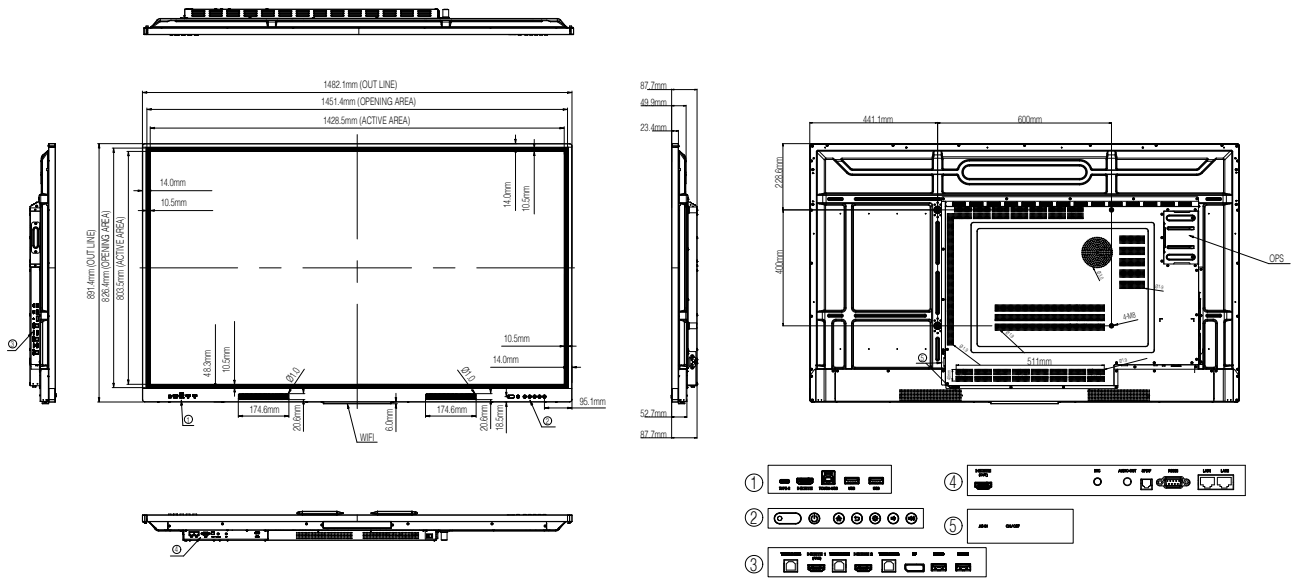

Abmessungen und Gewicht

Produktabmessungen (B x H x T)	65": 1482 x 892 x 88 mm 75": 1717 x 1032 x 87 mm 86": 1962 x 1170 x 88 mm
Verpackungsabmessungen (B x H x T)	65": 1640 x 1010 x 185 mm 75": 1860 x 1125 x 185 mm 86": 2110 x 1291 x 225 mm
Netto Produktgewicht	65": 38 kg 75": 52,5 kg 86": 65,5 kg
VESA Montagestandard	65": 600 x 400 mm 75": 800 x 400 mm 86": 800 x 600 mm

Umgebungsbedingungen

Betriebstemperatur	0°C - 40°C
Lagertemperatur	-10°C - 60°C
Luftfeuchtigkeit bei Betrieb	20% - 80% RH
Lagerfeuchtigkeit	10% - 80% RH
Höhe	Unter 5 000 Metern

Vorschriften

Zertifizierungen	CE, TÜV Rheinland, IECQ, WEEE, REACH, RoHS

Technische Zeichnungen

65": ST-65-UHD-AND-K-007