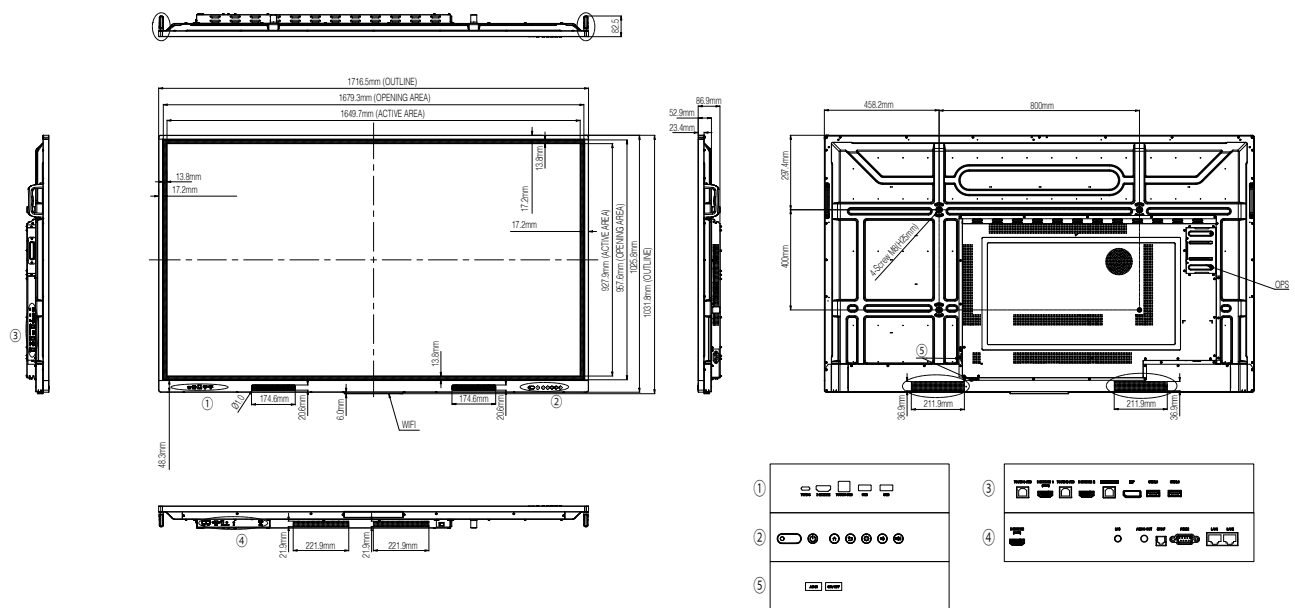

75": ST-75-UHD-AND-K-007