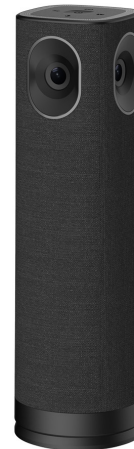

## PANORAMAKAMERA 360° UND ALL-IN-ONE-LAUTSPRECHER-MIKROFON

Ref.: SPE-CAM-360

Diese All-in-One-Videokonferenzlösung mit Kamera, Lautsprecher und Mikrofon ist kompakt und intuitiv für kleine und mittlere Konferenzräume konzipiert:

- 4 Kameras mit 4K-Auflösung für eine 360°-Panoramansicht
- Ein integrierter Algorithmus mit intelligenten Funktionen (automatische Teilnehmerverfolgung und -einrahmung, verschiedene Anzeigemodi)
- Eine vollständige Audioausstattung mit Lautsprecher und 4 omnidirektionalen Mikrofonen mit einer Reichweite von bis zu 3 Metern
- Eine Bluetooth-Verbindung und intuitive Steuerung, um Ihre Videokonferenzen schnell zu starten
- Ein elegantes und kompaktes Design, das sich perfekt in Ihre Konferenzräume einfügt

### TECHNISCHES DATENBLATT

Betriebssysteme	Windows, Mac
Effektive Pixels	5 Millionen
Blickwinkel	360° (H), 60° (V)
Anschluss	USB Typ-C, Bluetooth
Videoformate	4KP30, 1080P30
Videokompressionsformat	MJPEG, YUY2, NV12
Integrierte Technologie	Gesichtserkennung, Sprachverfolgung, automatische Rahmung, intelligente Galerie
Inklusive Zubehör	Fernbedienung, USB-Kabel, Netzkabel, QSG
Abmessungen (L x H x T)	274,9 x 84,5 x 84,5 mm
Sensor	CMOS 1/2,7"
Kamera	4 Kameras, Auflösung 4K@30 (3840 x 2160)
Lautsprecher	8W
Mikrofon	4 omnidirektionale Mikrofone (3 m Reichweite; Frequenz 100Hz-8k Hz)
Bluetooth	Ja
Objektiv	F2.5 ; focal length: 2,49 mm
Garantie	2 Jahre Rücksendung ins Werk